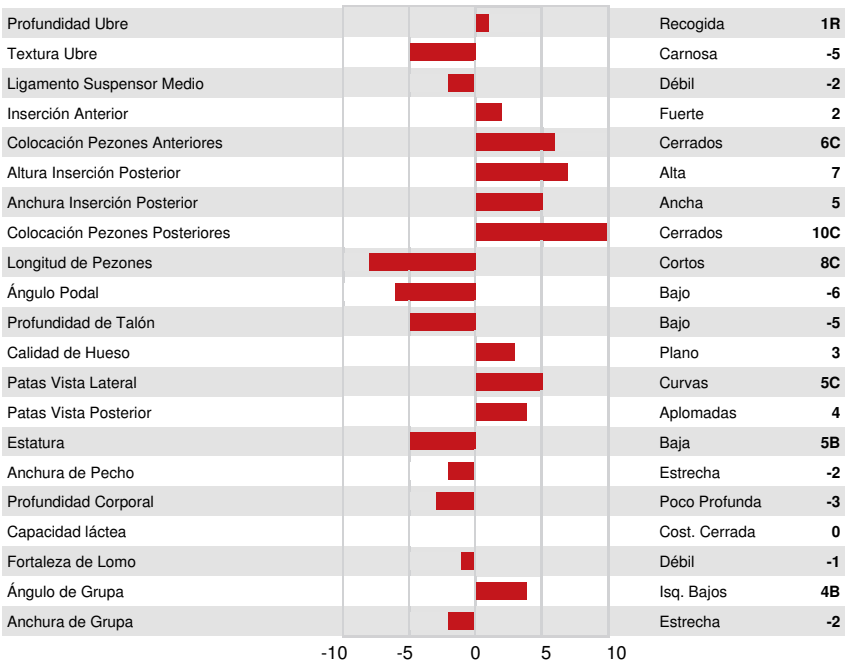

TIPO 48 Rebaños 97 Hijas 90% Rep. GMACE 24* APR

Tipo	1	Fortaleza Lechera	-2
Sistema Mamario	0	Grupa	1
Patatas	5		

OCD PLANET DIAMOND
DAM